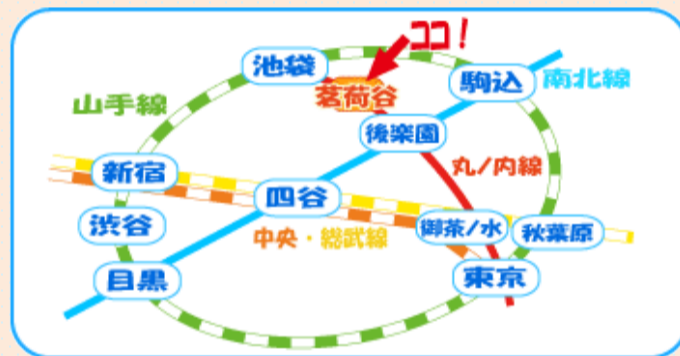

学生募集 / 学生寮完備

- 授業は午前または午後の2部制(いずれか選択)
- 卒業後の進路は大学進学や就職など多彩
- 学費は初年度70万円、2年次64万円(分納制)
- 本学は大学、高校などが数多くある文教地区にあり治安もよく交通や生活、アルバイトなども便利
- 推薦制度あります

学校見学・入学相談は、予約が必要です

〒112-0002

東京都文京区小石川5-6-1

03-5395-1331

富士国際ビジネス専門学校 入試係