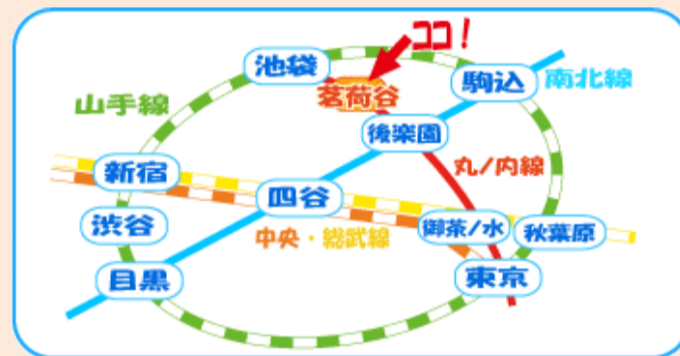

学生募集 / 学生寮完備

- 授業は午前または午後の2部制(いずれか選択)
- 卒業後の進路は大学進学や就職など多彩
- 学費は初年度70万円、2年次64万円(分納制)
- 本学は大学、高校などが数多くある文教地区にあり治安もよく交通や生活、アルバイトなども便利
- 推薦制度あります

学校見学・入学相談は、予約が必要です

〒112-0002

東京都文京区小石川5-6-1

03-5395-1331

富士国際ビジネス専門学校 入試係