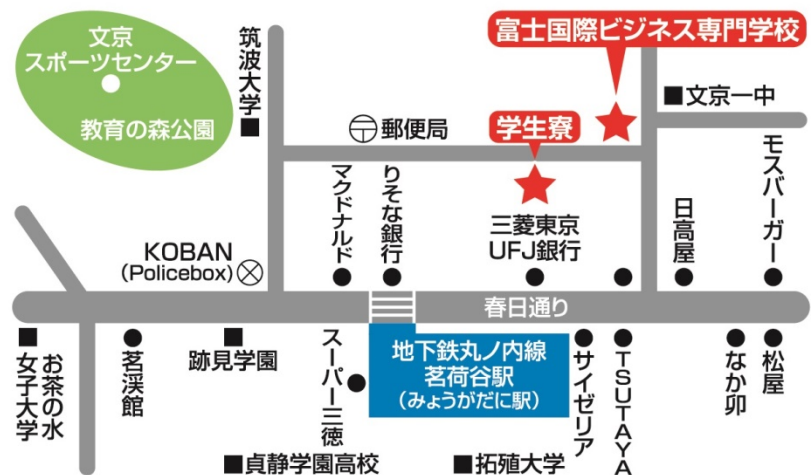

学生寮 富士インターナショナルレジデンス

学生寮には、定員がありますので、ご希望の場合は早めに連絡をお願いします。

- ◇学生寮は学校の向かい(徒歩30秒)
- ◇茗荷谷駅(みょうがだにえき)より徒歩3分
- ◇コンビニ、スーパー、ファミレス、医院など至近で便利
- ◇アルバイトも豊富 ◇通学に交通費がかからない

- ◇鉄筋コンクリート、地上3階 ◇全室個室、冷暖房完備 ◇全室禁煙
- ◇各階無料Wi-Fi完備 ◇男女は専用階に区分
- ◇各階カードキーによるロック方式 ◇各階キッチン、シャワー、トイレ完備
- ◇電子レンジ、調理器具、炊飯器、食器完備 ◇貴重品入れ個別ロッカー完備

◇入寮費(入寮時)15,000円 ◇管理費(年)12,000円 ◇寮費(月)33,000円

※寮費には、水道、光熱費が含まれています。

※「入寮条件」1年契約(途中解約はできません)。喫煙者は、入寮できません。

※費用の納入、キャンセル規定などがあります。契約書をご確認ください。

キッチン