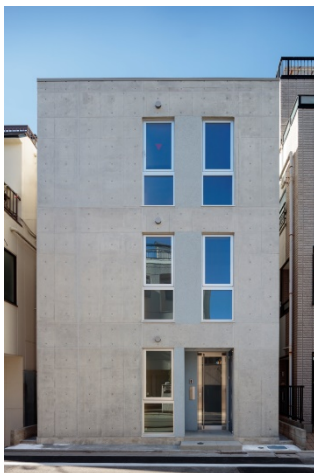

学生寮 富士インターナショナルレジデンス

学生寮には、定員がありますので、ご希望の場合は早めに連絡をお願いします。

- ◇学生寮は学校の向かい(徒歩30秒)
- ◇茗荷谷駅(みょうがだにえき)より徒歩3分
- ◇コンビニ、スーパー、ファミレス、医院など至近で便利
- ◇アルバイトも豊富 ◇通学に交通費がかからない

- ◇鉄筋コンクリート、地上3階 ◇全室個室、冷暖房完備 ◇全室禁煙
- ◇各階無料Wi-Fi完備 ◇男女は専用階に区分
- ◇各階カードキーによるロック方式 ◇各階キッチン、シャワー、トイレ完備
- ◇電子レンジ、調理器具、炊飯器、食器完備 ◇貴重品入れ個別ロッカー完備

◇入寮費(入寮時)15,000円 ◇管理費(年)12,000円 ◇寮費(月)33,000円

※寮費には、水道、光熱費が含まれています。

※「入寮条件」1年契約(途中解約はできません)。喫煙者は、入寮できません。

※費用の納入、キャンセル規定などがあります。契約書をご確認ください。

キッチン